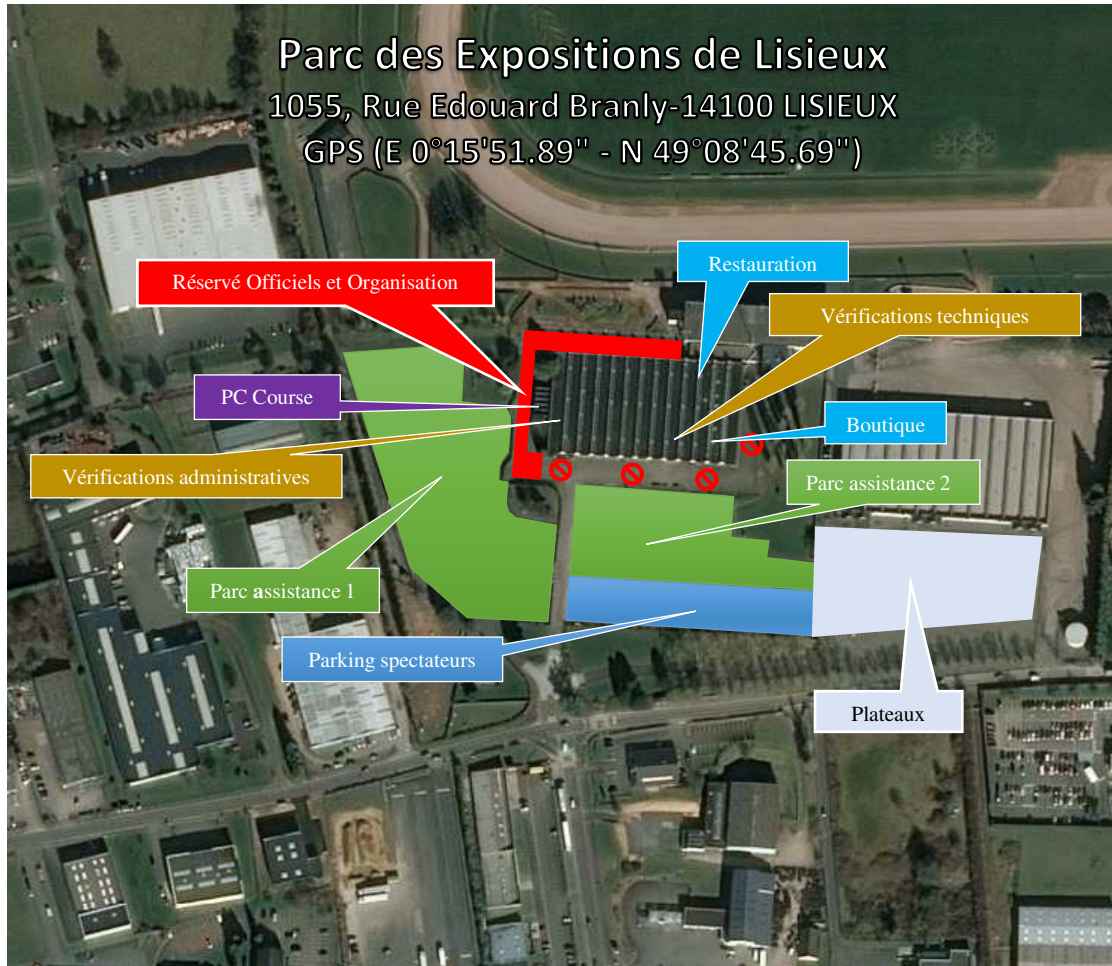

Parc des Expositions de Lisieux
 1055, Rue Edouard Branly-14100 LISIEUX
 GPS (E 0°15'51.89" - N 49°08'45.69")

COUPE DE FRANCE DES RALLYES
FFSA

COUPE DE FRANCE DES RALLYES 2022

14^{ÈME} RALLYE LISIEUX NORMANDIE

9 ET 11 SEPTEMBRE 2022

HANKOOK RACING CLIP

6^{ÈME} RALLYE VHC

www.boulangerieparisienne.com

www.ecurie-cote-fleurie.fr

70 1954-2022

Logos at the bottom include: LISIEUX, Espace Auto Lisieux, P'auto E.Leclerc, P&S, AME Ouhin PROVOST LIBERT, JFC Normandie, maisons FRANCE CONFORT GROUPE H&M&S.